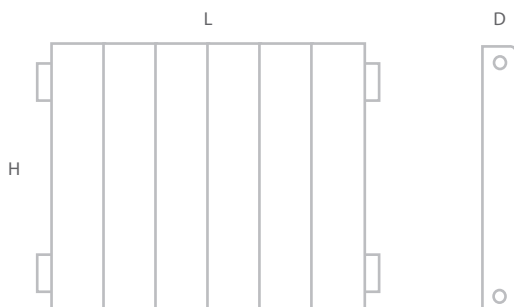

PRODUCT CODE	DIMENSIONS (HxLxD)	OUTPUT WATTS*	COLUMN QTY	WEIGHT (KG)**
RAD430320	430 x 320 x 95	397	4	5.80
RAD430480	430 x 480 x 95	596	6	8.70
RAD430640	430 x 640 x 95	795	8	11.60
RAD430800	430 x 800 x 95	993	10	14.50
RAD430960	430 x 960 x 95	1192	12	17.40
RAD680320	680 x 320 x 95	649	4	9.04
RAD680480	680 x 480 x 95	975	6	13.56
RAD680640	680 x 640 x 95	1298	8	18.08
RAD680800	680 x 800 x 95	1623	10	22.6
RAD680960	680 x 960 x 95	1948	12	27.12